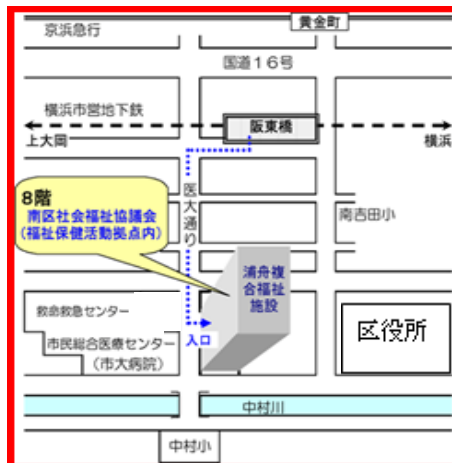

来て!❤️ 見て!❤️ 体験!❤️

みんなで広げよう! ささえあいの輪

♪ 南区ボランティアフェスタ ♪

入場無料

平成30年 **2月18日(日)** 11:00~14:30

場所: トモニー(南区福祉保健活動拠点) & 浦舟地域ケアフラザ

子どもからおとなまで、みんなで楽しめるお祭りです。
 ステージではヒップホップダンス・ハーモニカ演奏等区内の活動団体紹介も盛りだくさん。
 希望者には、ボランティア活動の紹介も行います!

【販売&食事コーナー】

手芸品・作業所クッキー・パン・
 お好み焼・やきいも・弁当・コーヒー・
 カレーライス・東北復興支援物品 等

まるごとみなみスタンプラリー
 対象イベントです

【ボランティア活動紹介コーナー】

パネル展示・キッズダンス・ハーモニカ演奏・
 フルートアンサンブル・落語・紙芝居・軍手人形作り 等
 ボランティア登録受付・相談・ボランティア保険申込書配付

【体験・実演コーナー】

ミニ手話講座・点字体験・おもちゃ病院・ハンディキャップ乗車・アイマスク体験・
 網戸の張り替え・ボランティア犬とのふれあい・ミニマジック講座 等

ボランティア体験ウォーク

◎活動体験をしながらカードにシールを集めます。いくつ集まるかな?

おもちゃの修理受け付ます
 こわれたおもちゃがあったら
 もってきてね♪

＜ご注意ください＞
 受付は8階で行います

＜会場アクセス＞
 南区浦舟町3-46
 浦舟複合福祉施設
 交通/
 市営地下鉄:「阪東橋駅」下車徒歩6分
 京浜急行:「黄金町駅」下車徒歩10分

駐車スペースに限りがあるため
 お車での来場をご遠慮ください