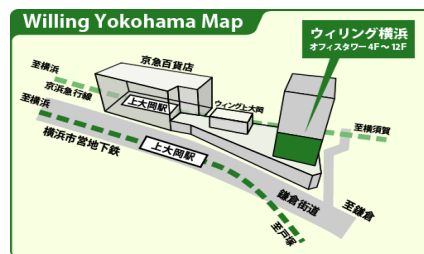

# ふくしの仕事

入退場  
自由

南区・港南区・磯子区の福祉施設・事業所が出展します！

日時：平成29年1月14日（土）10：30～15：00

会場：福祉保健研修交流センター ウィリング横浜

12階121～123研修室

(横浜市港南区上大岡西1-6-1

ゆめおおおかオフィスタワー内)

入場無料！  
服装自由！

南区社協マスコット トモニ

情報コーナーを  
見て回るだけでもOK！

港南区社協マスコット はむたん

興味がある方は  
お気軽にどうぞ！

磯子区社協マスコット ふくちゃん

【主催】 (福) 横浜市南区社会福祉協議会 福祉施設分科会  
(福) 横浜市港南区社会福祉協議会 専門機関部会  
(福) 横浜市磯子区社会福祉協議会 専門機関部会  
【共催】 (福) 横浜市社会福祉協議会 ウィリング横浜  
【問合せ先】